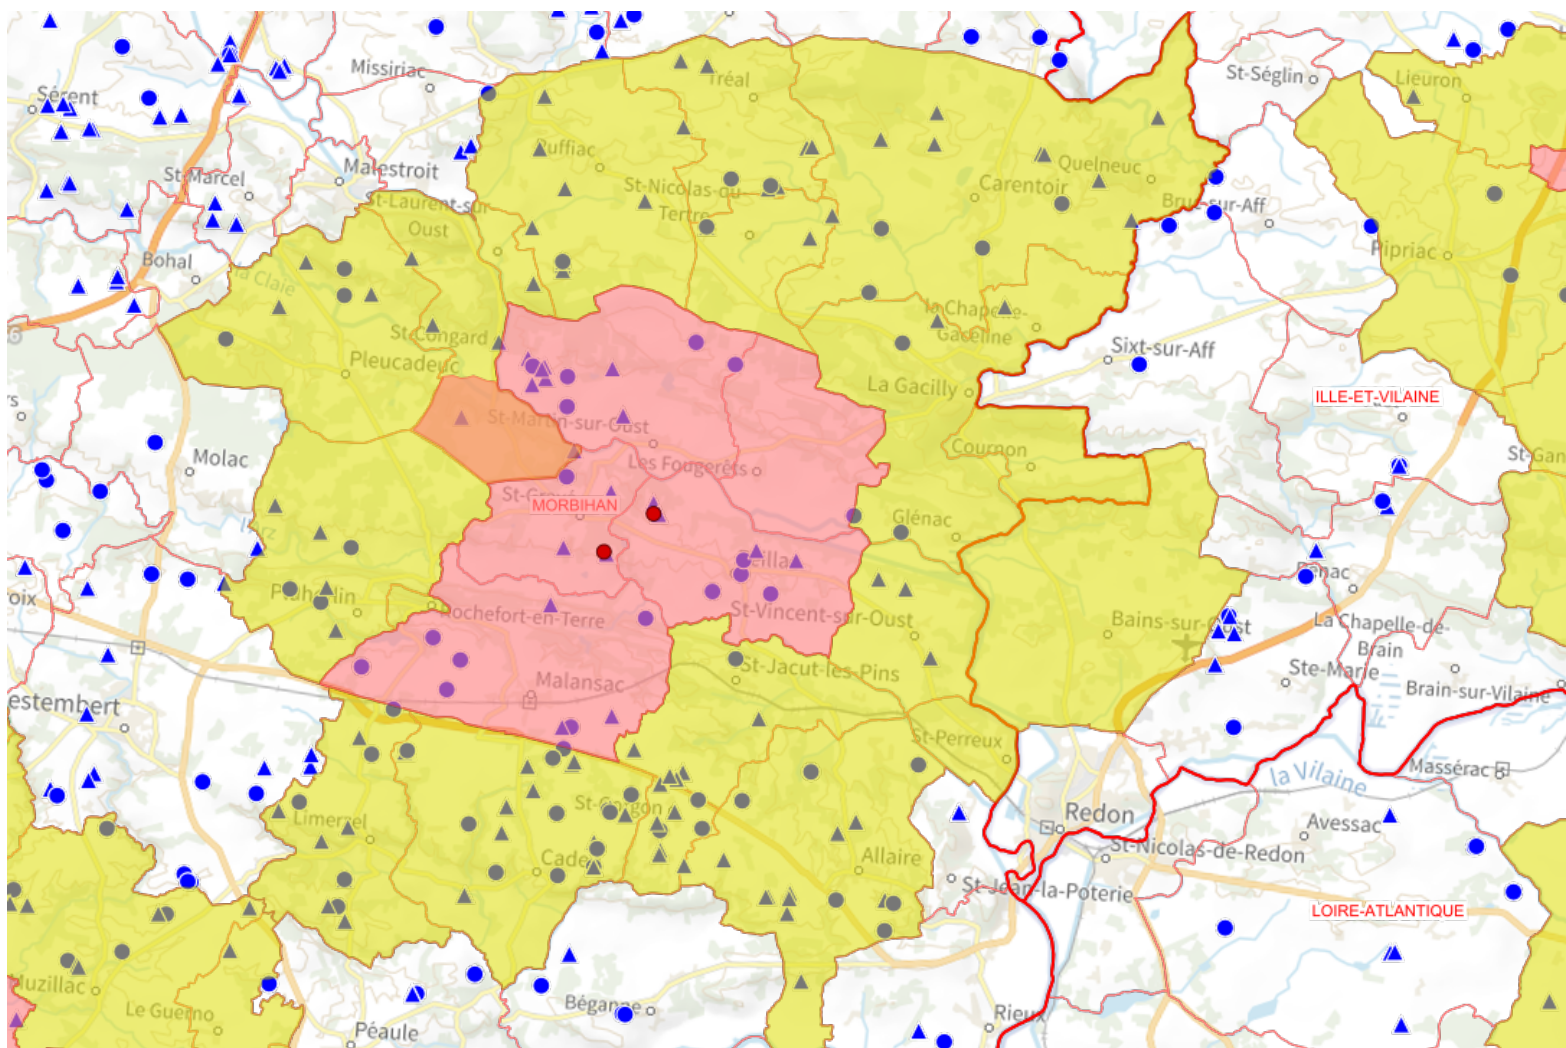

INFLUENZA AVIAIRE - Nouveau foyer détecté à Saint-Gravé dans le Morbihan - 5 avril 2022

Carte des zones réglementées de protection et de surveillance mises en place

Copyright : - GIP ATGeRI

**Zone réglementée de protection (ZP)
de 3 km de rayon**

Zone de surveillance (ZS) de 10 km de rayon